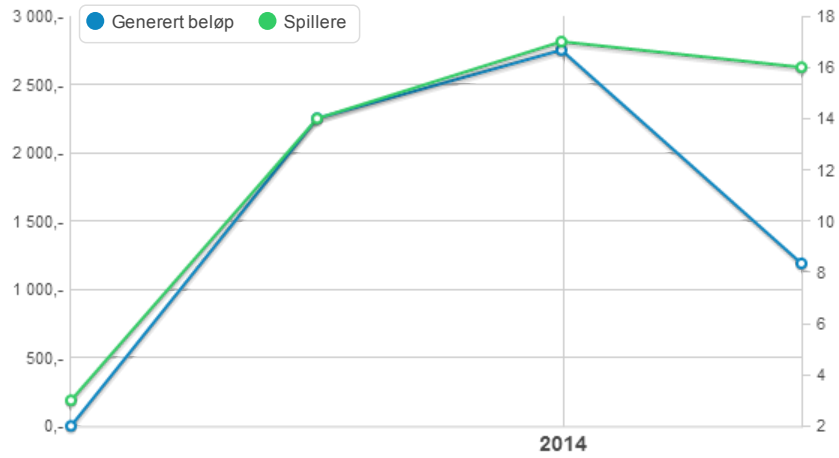

Rc Lastebil Sykkylven

Org.nr: 911 834 723

Plassevegen 2

6230 SYKKYLVEN

Antall spillere **16**

Generert hittil i år **1 189,44**

Periode	Antall spillere	Generert beløp
2014	16	1 189,44
1. Jan. - 30. Apr.	16	1 189,44
2013	17	5 002,03

Statistikken viser totalt opptjente grasrotmidler og antall spillere for Rc Lastebil Sykkylven og er i inneværende periode oppdatert per forrige virkedag. For allerede avsluttede perioder vises status for periodens utløp.